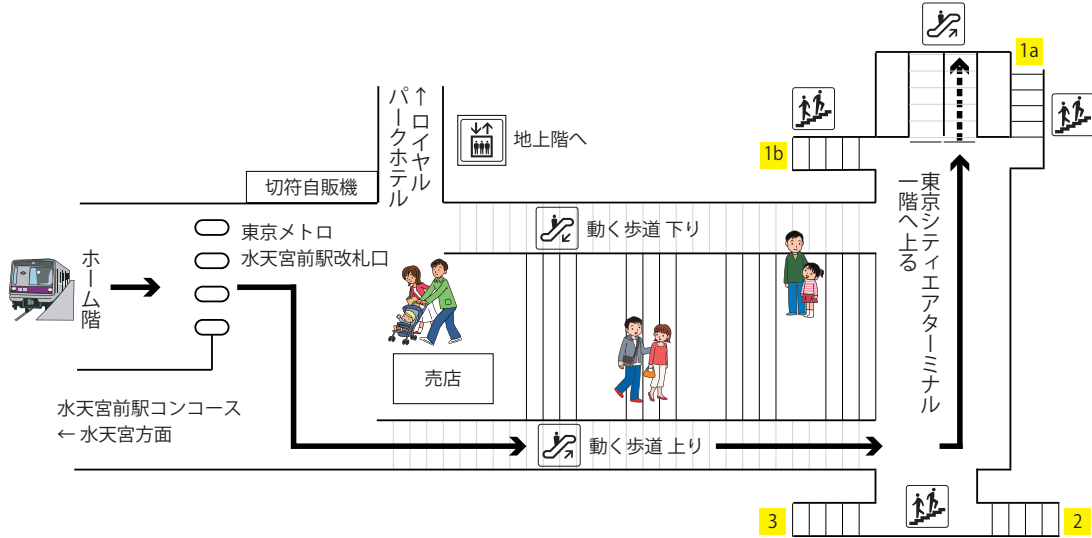

—天代家系譜までの詳しい案内図—

東京メトロ 半蔵門線 水天宮前駅（1a 出口から約 60m 徒歩 1 分）

水天宮前駅 地下通路から東京シティエアターミナル地上階まで

東京シティエアターミナルから天代家系譜まで